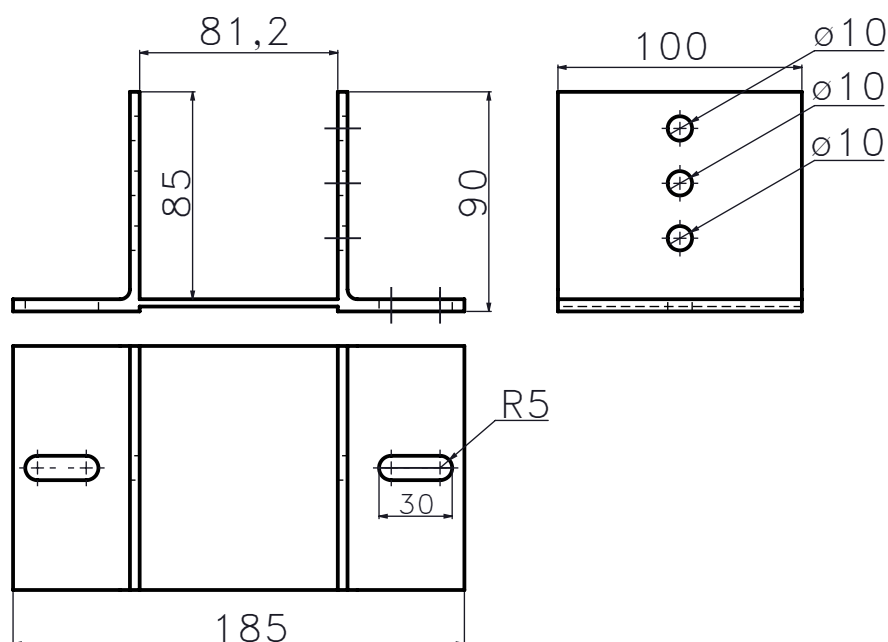

AHK

Anclaje de columna piel de vidrio.

axal
Accesorios para Sistemas

FICHA TÉCNICA
ACCESORIOS

CARACTERÍSTICAS:

- Material: Aluminio.
- Color: Natural.
- Cantidad: x12 Unidades.

DIMENSIONES:

APLICABLE A LAS SIGUIENTES LÍNEAS: