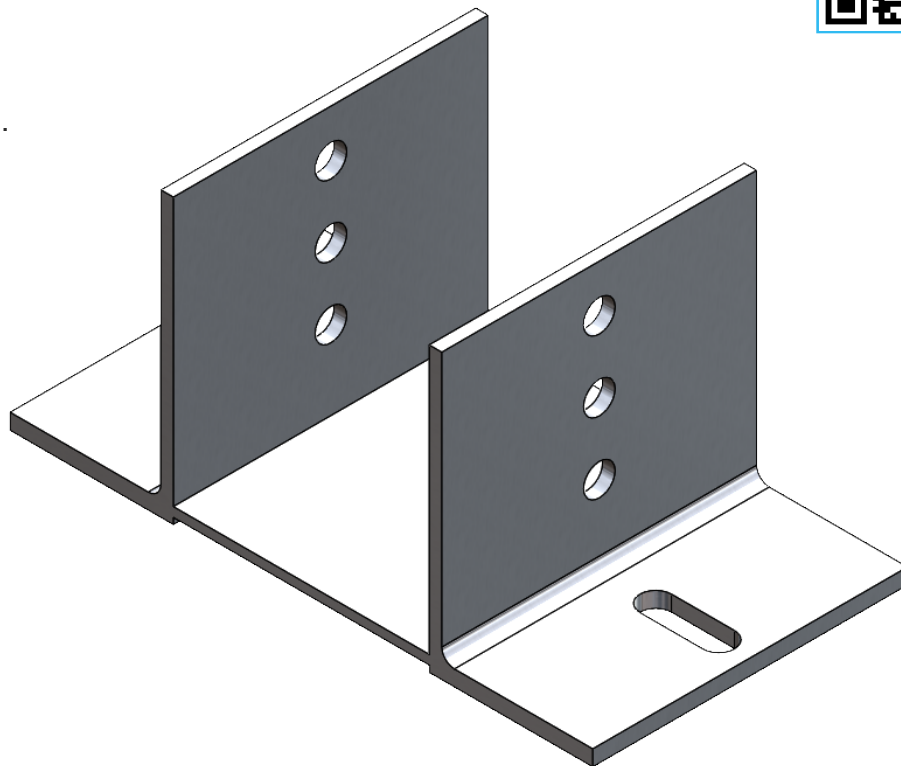

AHK

Anclaje de columna piel de vidrio.

axal
Accesorios para Sistemas

FICHA TÉCNICA
ACCESORIOS

CARACTERÍSTICAS:

- Material: Aluminio.
- Color: Natural.
- Cantidad: x12 Unidades.

DIMENSIONES:

APLICABLE A LAS SIGUIENTES LÍNEAS: